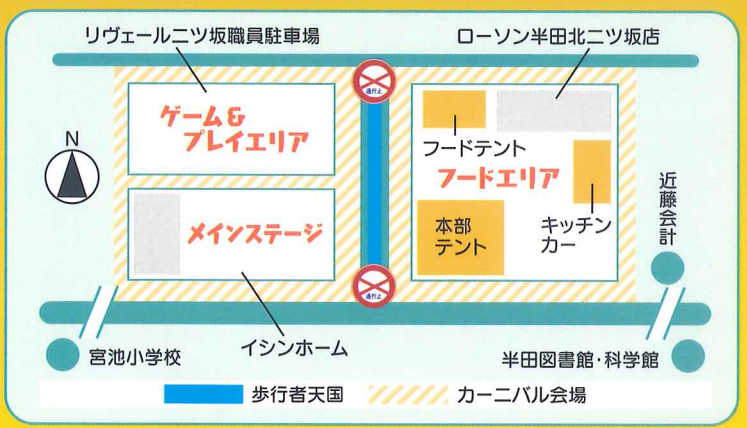

イルミネーション
点灯式!
17:00~

イルミネーションは、各個店で設置しています。

キッチンカーも来場!

※写真はイメージとなります

スタンプラリー大抽選会!

参加費無料

ステキな景品がいっぱいあるよ!

特設会場MAP